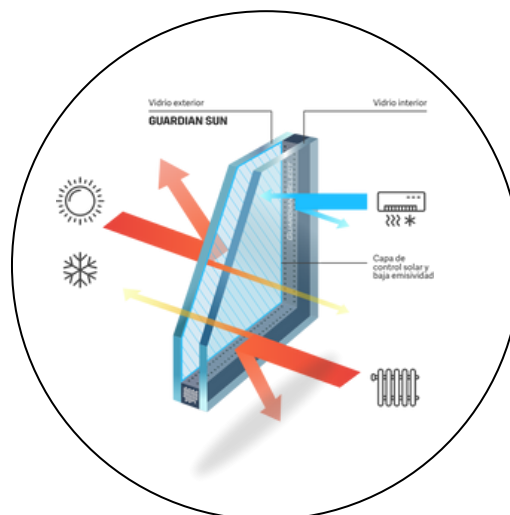

# GUARDIAN SUN

## VIDRIO SELECTIVO: CON BAJO EMISIVO CONTROL SOLAR

El vidrio **Guardian Sun®** es una solución de vidrio de alta tecnología diseñada para maximizar el confort y la eficiencia energética en los hogares. Este vidrio de control solar cuenta con una capa especial que reduce la transferencia de calor, bloquea los rayos UV dañinos y controla la entrada de luz natural.

Es un vidrio inteligente de alta tecnología al que se le aplica una capa magnoelectrónica permanente que le aporta propiedades de aislamiento térmico con un valor U hasta 1,1/ (m<sup>2</sup> · k) y control solar, permitiendo la entrada **sólo del 43% de la radiación solar**, a la vez que da paso de un 70% de la luz natural. Y todo ello manteniendo un bonito aspecto neutro.